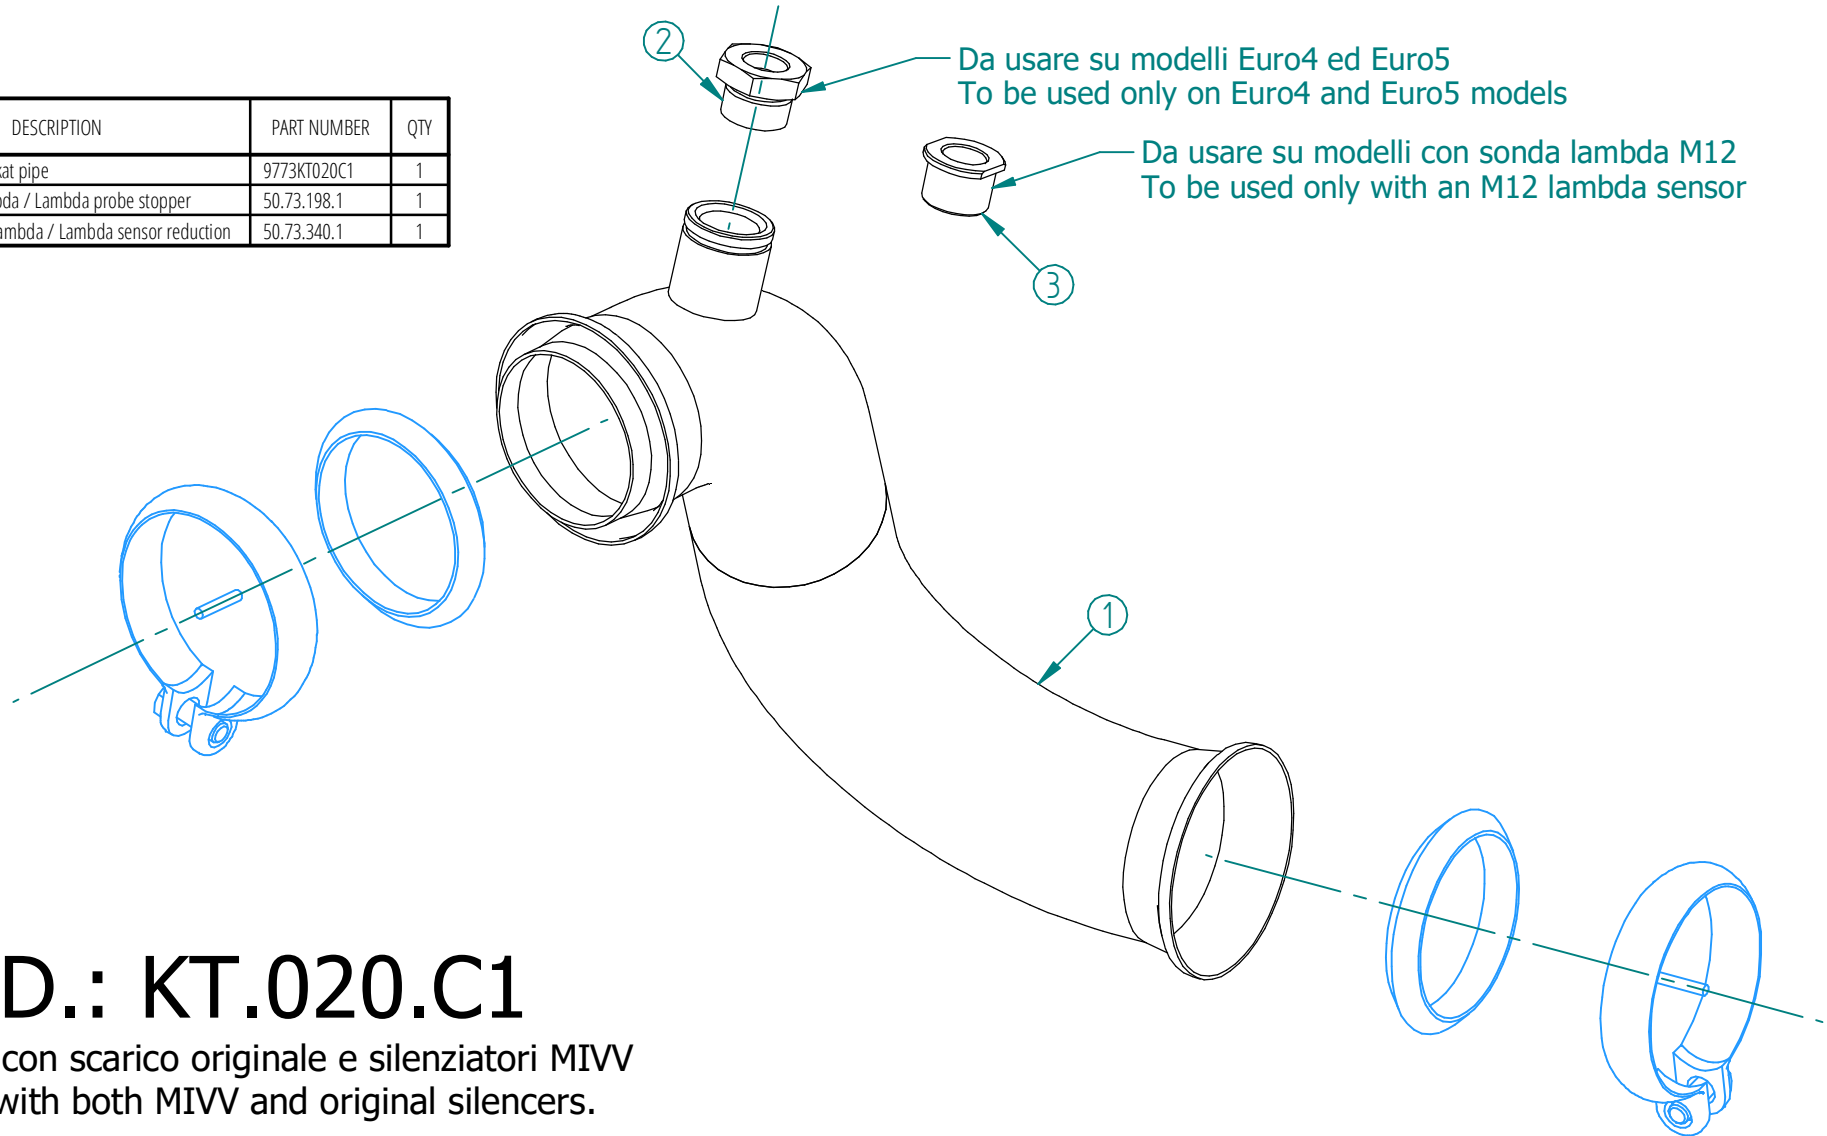

NO KAT

#	DESCRIPTION	PART NUMBER	QTY
1	Tubo no kat / No kat pipe	9773KT020C1	1
2	Tappo sonda lambda / Lambda probe stopper	50.73.198.1	1
3	Riduzione sonda lambda / Lambda sensor reduction	50.73.340.1	1

**COD.: KT.020.C1**

- Compatibile con scarico originale e silenziatori MIVV
- Compatible with both MIVV and original silencers.