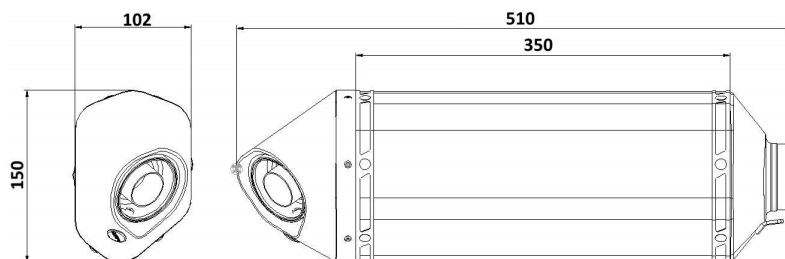

Caratteristiche tecniche

SPEED EDGE BLACK

Caratteristiche

Materiale corpo	Acciaio Inox Nero
Materiale fondello anteriore	Acciaio Inox
Materiale fondello posteriore	Fibra di carbonio
Materiale interno silenziatore	Acciaio Inox
Materiale tubo raccordo	Acciaio Inox
Tipo fissaggio al telaio	Staffa avvitata in acciaio Inox
Lunghezza totale corpo (mm)	350 mm
Diametro interno innesto silenziatore (mm)	Ø 55
Presenza dB-Killer	Si
Peso silenziatore	2,42 kg

SPEED EDGE BLACK

Characteristics

Body material	Black steel
Front end cap material	Stainless steel
Rear end cap material	Carbon
Material of the inside of the silencer	Stainless steel
Link pipe material	Stainless steel
Type of attachment to the frame	Stainless steel screwed bracket
Total body length (mm)	350 mm
Internal diameter of the silencer coupling (mm)	Ø 55
Presence of dB-Killer	Yes
Silencer weight	2,42 kg

Caractéristiques techniques

SPEED EDGE BLACK

Caractéristiques

Matériau corps silencieux	Acier inox noir
Matériau embout entrée silencieux	Acier inox
Matériau embout sortie silencieux	Carbone
Matériau interne silencieux	Acier inox
Matériau tube de raccord	Acier inox
Type de fixation	Patte vissée en acier inox
Longueur totale corps silencieux (mm)	350 mm
Diamètre interne entrée silencieux (mm)	Ø 55
Chicane présente	Oui
Poids silencieux	2,42 kg

Características técnicas

SPEED EDGE BLACK

Características

Material del cuerpo	Acero inox negro
Material de la tapa delantera	Acero inox
Material de la tapa posterior	Carbono
Material interno del silencioso	Acero inox
Material del tramo de conexión	Acero inox
Tipo de fijación al bastidor	Soporte atornillado de acero inox
Longitud total del cuerpo (mm)	350 mm
Díametro interno del acoplamiento al silencioso (mm)	Ø55
Presencia del dB-Killer	Si
Peso del silencioso	2,42 kg