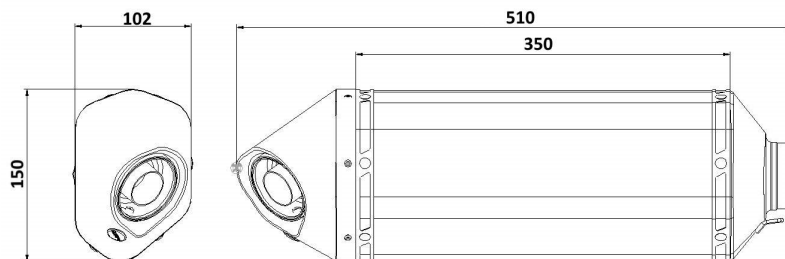

Caratteristiche tecniche

SPEED EDGE BLACK

Caratteristiche

Materiale corpo	Acciaio Inox Nero
Materiale fondello anteriore	Acciaio Inox
Materiale fondello posteriore	Fibra di carbonio
Materiale interno silenziatore	Acciaio Inox
Materiale tubo raccordo	Acciaio Inox
Tipo fissaggio al telaio	Staffa avvitata in acciaio Inox
Lunghezza totale corpo (mm)	350 mm
Diametro interno innesto silenziatore (mm)	Ø 55
Presenza dB-Killer	Si
Peso silenziatore	2,42 kg

SPEED EDGE BLACK

Characteristics

Body material	Black steel
Front end cap material	Stainless steel
Rear end cap material	Carbon
Material of the inside of the silencer	Stainless steel
Link pipe material	Stainless steel
Type of attachment to the frame	Stainless steel screwed bracket
Total body length (mm)	350 mm
Internal diameter of the silencer coupling (mm)	Ø 55
Presence of dB-Killer	Yes
Silencer weight	2,42 kg

Caractéristiques techniques

SPEED EDGE BLACK

Caractéristiques

Matériau corps silencieux	Acier inox noir
Matériau embout entrée silencieux	Acier inox
Matériau embout sortie silencieux	Carbone
Matériau interne silencieux	Acier inox
Matériau tube de raccord	Acier inox
Type de fixation	Patte vissée en acier inox
Longueur totale corps silencieux (mm)	350 mm
Diamètre interne entrée silencieux (mm)	Ø 55
Chicane présente	Oui
Poids silencieux	2,42 kg

Características técnicas

SPEED EDGE BLACK

Características

Material del cuerpo	Acero inox negro
Material de la tapa delantera	Acero inox
Material de la tapa posterior	Carbono
Material interno del silencioso	Acero inox
Material del tramo de conexión	Acero inox
Tipo de fijación al bastidor	Soporte atornillado de acero inox
Longitud total del cuerpo (mm)	350 mm
Díametro interno del acoplamiento al silencioso (mm)	Ø55
Presencia del dB-Killer	Si
Peso del silencioso	2,42 kg