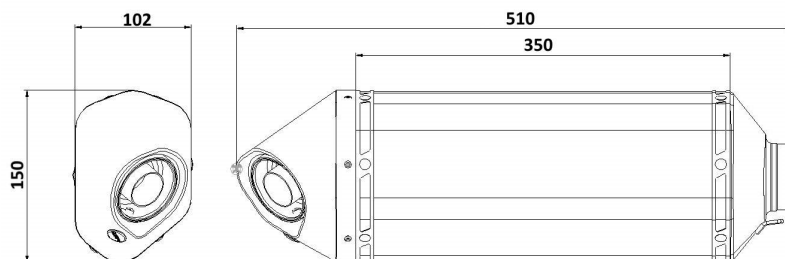

SPEED EDGE BLACK

Characteristics

Body material	Black steel
Front end cap material	Stainless steel
Rear end cap material	Carbon
Material of the inside of the silencer	Stainless steel
Link pipe material	Stainless steel
Type of attachment to the frame	Stainless steel screwed bracket
Total body length (mm)	350 mm
Internal diameter of the silencer coupling (mm)	Ø 55
Presence of dB-Killer	Yes
Silencer weight	2,42 kg

Caractéristiques techniques

SPEED EDGE BLACK

Caractéristiques

Matériau corps silencieux	Acier inox noir
Matériau embout entrée silencieux	Acier inox
Matériau embout sortie silencieux	Carbone
Matériau interne silencieux	Acier inox
Matériau tube de raccord	Acier inox
Type de fixation	Patte vissée en acier inox
Longueur totale corps silencieux (mm)	350 mm
Diamètre interne entrée silencieux (mm)	Ø 55
Chicane présente	Oui
Poids silencieux	2,42 kg

Características técnicas

SPEED EDGE BLACK

Características

Material del cuerpo	Acero inox negro
Material de la tapa delantera	Acero inox
Material de la tapa posterior	Carbono
Material interno del silencioso	Acero inox
Material del tramo de conexión	Acero inox
Tipo de fijación al bastidor	Soporte atornillado de acero inox
Longitud total del cuerpo (mm)	350 mm
Díametro interno del acoplamiento al silencioso (mm)	Ø55
Presencia del dB-Killer	Si
Peso del silencioso	2,42 kg

SPEED EDGE BLACK

Eigenschaften

Körpermaterial	Schwarzedelstahl
Material der Hinterkappe	Edelstahl
Material der Vorderkappe	Carbon
Inneres Endschalldämpfersmaterial	Edelstahl
Material des Verbindungsrohrs	Edelstahl
Rahmen-Fixierungsart	Verschraubte Halterung aus Edelstahl
Gesamte Körperlänge	350 mm
Inneres Kupplungsdurchmesser des Dämpfers	Ø 55
Vorhandenes dB-Killer	Ja
Dämpfersgewicht	2,42 kg