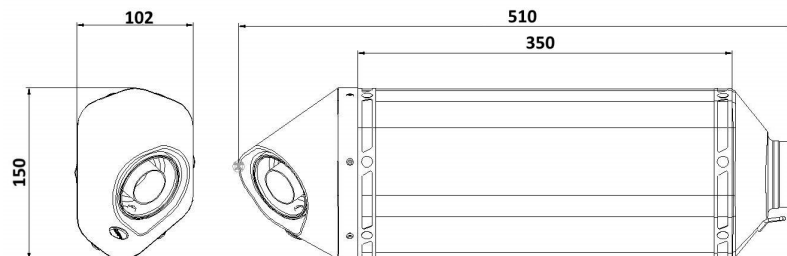

Caractéristiques techniques

SPEED EDGE BLACK

Caractéristiques

Matériau corps silencieux	Acier inox noir
Matériau embout entrée silencieux	Acier inox
Matériau embout sortie silencieux	Carbone
Matériau interne silencieux	Acier inox
Matériau tube de raccord	Acier inox
Type de fixation	Patte vissée en acier inox
Longueur totale corps silencieux (mm)	350 mm
Diamètre interne entrée silencieux (mm)	Ø 55
Chicane présente	Oui
Poids silencieux	2,42 kg

Características técnicas

SPEED EDGE BLACK

Características

Material del cuerpo	Acero inox negro
Material de la tapa delantera	Acero inox
Material de la tapa posterior	Carbono
Material interno del silencioso	Acero inox
Material del tramo de conexión	Acero inox
Tipo de fijación al bastidor	Soporte atornillado de acero inox
Longitud total del cuerpo (mm)	350 mm
Díametro interno del acoplamiento al silencioso (mm)	Ø55
Presencia del dB-Killer	Si
Peso del silencioso	2,42 kg

SPEED EDGE BLACK

Eigenschaften

Körpermaterial	Schwarzedelstahl
Material der Hinterkappe	Edelstahl
Material der Vorderkappe	Carbon
Inneres Endschalldämpfersmaterial	Edelstahl
Material des Verbindungsrohrs	Edelstahl
Rahmen-Fixierungsart	Verschraubte Halterung aus Edelstahl
Gesamte Körperlänge	350 mm
Inneres Kupplungsdurchmesser des Dämpfers	Ø 55
Vorhandenes dB-Killer	Ja
Dämpfersgewicht	2,42 kg

Especificações técnicas

SPEED EDGE BLACK

Características

Material do corpo	Aço inoxidável preto
Material da tampa dianteira	Aço inoxidável
Material da tampa traseira	Carbono
Material interno silenciador	Aço inoxidável
Material tubo conector	Aço inoxidável
Tipo fixação ao quadro	Suporte parafusado aço inoxidável
Comprimento total do corpo (mm)	350 mm
Diâmetro interno do acoplamento do silenciador (mm)	Ø 55
Presença dB-Killer	Sim
Peso silenciador	2,42 kg