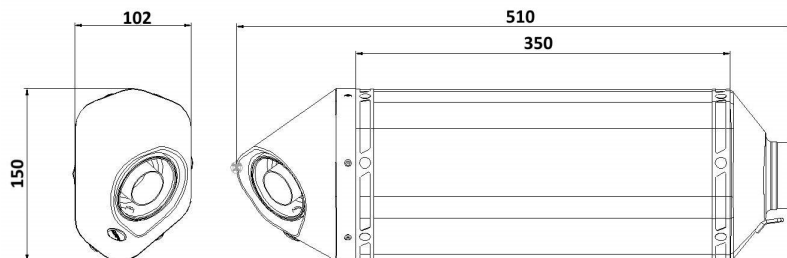

Caratteristiche tecniche

SPEED EDGE BLACK

Caratteristiche

Materiale corpo	Acciaio Inox Nero
Materiale fondello anteriore	Acciaio Inox
Materiale fondello posteriore	Fibra di carbonio
Materiale interno silenziatore	Acciaio Inox
Materiale tubo raccordo	Acciaio Inox
Tipo fissaggio al telaio	Staffa avvitata in acciaio Inox
Lunghezza totale corpo (mm)	350 mm
Diametro interno innesto silenziatore (mm)	Ø 55
Presenza dB-Killer	Si
Peso silenziatore	2,42 kg

SPEED EDGE BLACK

Characteristics

Body material	Black steel
Front end cap material	Stainless steel
Rear end cap material	Carbon
Material of the inside of the silencer	Stainless steel
Link pipe material	Stainless steel
Type of attachment to the frame	Stainless steel screwed bracket
Total body length (mm)	350 mm
Internal diameter of the silencer coupling (mm)	Ø 55
Presence of dB-Killer	Yes
Silencer weight	2,42 kg

Caractéristiques techniques

SPEED EDGE BLACK

Caractéristiques

Matériau corps silencieux	Acier inox noir
Matériau embout entrée silencieux	Acier inox
Matériau embout sortie silencieux	Carbone
Matériau interne silencieux	Acier inox
Matériau tube de raccord	Acier inox
Type de fixation	Patte vissée en acier inox
Longueur totale corps silencieux (mm)	350 mm
Diamètre interne entrée silencieux (mm)	Ø 55
Chicane présente	Oui
Poids silencieux	2,42 kg

Características técnicas

SPEED EDGE BLACK

Características

Material del cuerpo	Acero inox negro
Material de la tapa delantera	Acero inox
Material de la tapa posterior	Carbono
Material interno del silencioso	Acero inox
Material del tramo de conexión	Acero inox
Tipo de fijación al bastidor	Soporte atornillado de acero inox
Longitud total del cuerpo (mm)	350 mm
Díametro interno del acoplamiento al silencioso (mm)	Ø55
Presencia del dB-Killer	Si
Peso del silencioso	2,42 kg