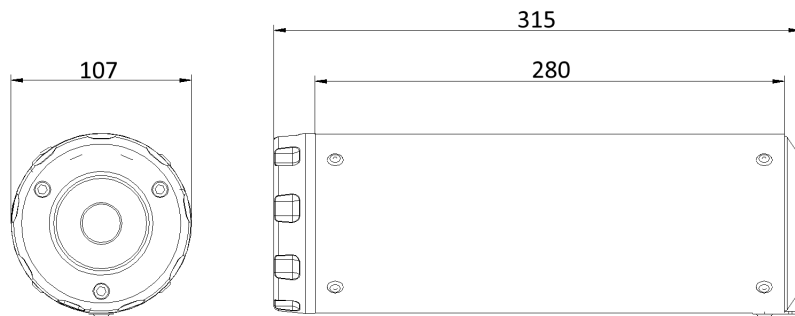

## Características técnicas

#### Características

Material del cuerpo	Acero inox negro
Material de la tapa delantera	Acero inox
Material de la tapa posterior	Carbono
Material interno del silencioso	Acero inox
Material del tramo de conexión	Acero inox
Tipo de fijación al bastidor	Soporte atornillado de acero inox
Longitud total del cuerpo (mm)	280 mm
Díametro interno del acoplamiento al silencioso (mm)	Ø 55
Presencia del dB-Killer	Si
Peso del silencioso	1.94 kg