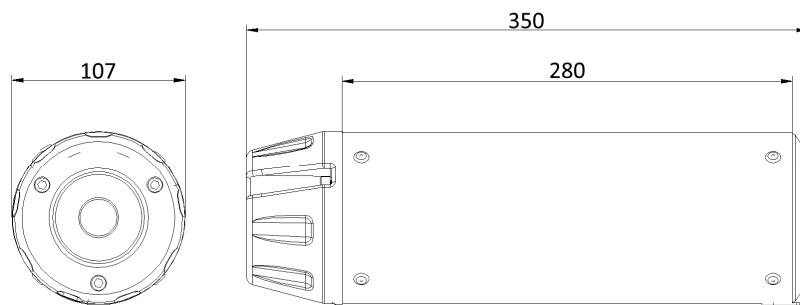

Caractéristiques techniques

HR-1 INOX BLACK

Caractéristiques

Matériau corps silencieux	Acier inox noir
Matériau embout entrée silencieux	Acier inox
Matériau embout sortie silencieux	Carbone
Matériau interne silencieux	Acier inox
Matériau tube de raccord	Acier inox
Type de fixation	Patte vissée en acier inox
Longueur totale corps silencieux (mm)	280 mm
Diamètre interne entrée silencieux (mm)	Ø 55
Chicane présente	Oui
Poids silencieux	1.94 kg