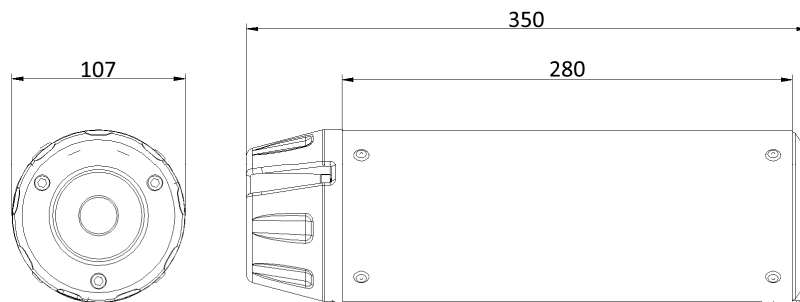

Caratteristiche tecniche

HR-1 INOX BLACK

Caratteristiche

Materiale corpo	Acciaio Inox Nero
Materiale fondello anteriore	Acciaio Inox
Materiale fondello posteriore	Fibra di carbonio
Materiale interno silenziatore	Acciaio Inox
Materiale tubo raccordo	Acciaio Inox
Tipo fissaggio al telaio	Staffa avvitata in acciaio Inox
Lunghezza totale corpo (mm)	280 mm
Diametro interno innesto silenziatore (mm)	Ø 55
Presenza dB-Killer	Si
Peso silenziatore	1.94 kg