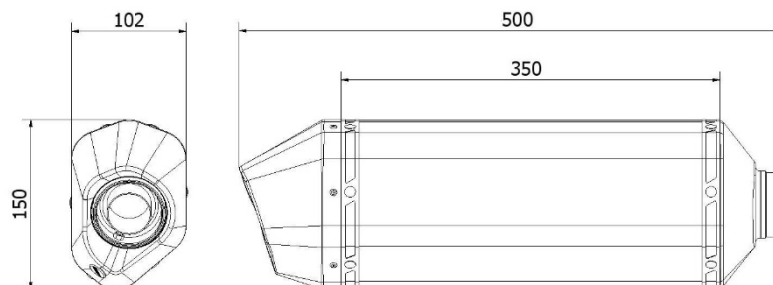

Technische Daten

SPEED EDGE TITAN BLACK

Eigenschaften

| | |
|-------------------------------------------|--------------------------------------|
| Körpermaterial | Schwarz titan |
| Material der Hinterkappe | Edelstahl |
| Material der Vorderkappe | Carbon |
| Inneres Endschalldämpfersmaterial | Edelstahl |
| Material des Verbindungsrohrs | Edelstahl |
| Rahmen-Fixierungsart | Verschraubte Halterung aus Edelstahl |
| Gesamte Körperlänge | 350 mm |
| Inneres Kupplungsdurchmesser des Dämpfers | Ø 55 |
| Vorhandenes dB-Killer | Ja |
| Dämpfersgewicht | 2,5 kg |