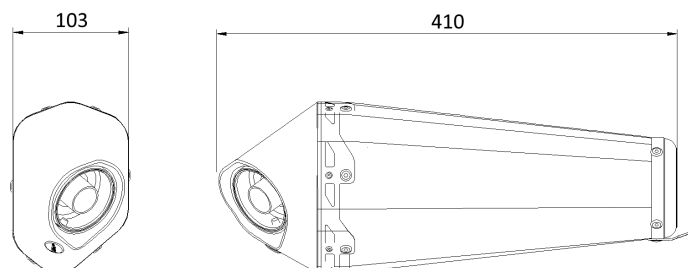

Technische Daten

DELTA RACE

Eigenschaften

Körpermaterial	Edelstahl
Material der Hinterkappe	Edelstahl
Material der Vorderkappe	Carbon
Inneres Endschalldämpfersmaterial	Edelstahl
Material des Verbindungsrohrs	Edelstahl
Rahmen-Fixierungsart	Verschraubte halterung aus Edelstahl
Gesamte Körperlänge	410 mm
Inneres Kupplungsdurchmesser des dämpfers	Ø 65
Vorhandenes dB-Killer	Ja
Dämpfersgewicht	2.15 kg