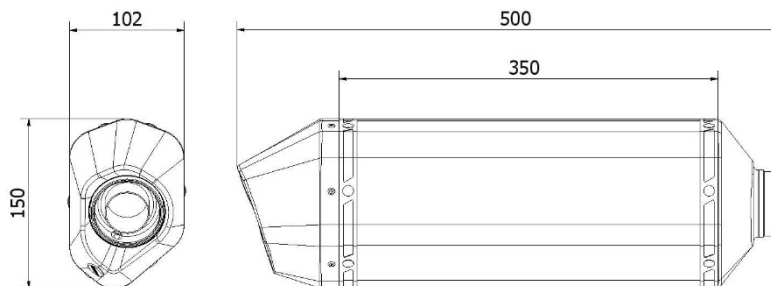

# Características técnicas

### Características

|  |                                   |
|--|-----------------------------------|
| Material del cuerpo                                  | Titanio negro                     |
| Material de la tapa delantera                        | Acero inox                        |
| Material de la tapa posterior                        | Carbono                           |
| Material interno del silencioso                      | Acero inox                        |
| Material del tramo de conexión                       | Acero inox                        |
| Tipo de fijación al bastidor                         | Soporte atornillado de acero inox |
| Longitud total del cuerpo (mm)                       | 350 mm                            |
| Díametro interno del acoplamiento al silencioso (mm) | Ø 55                              |
| Presencia del dB-Killer                              | Si                                |
| Peso del silencioso                                  | 2,5 kg                            |