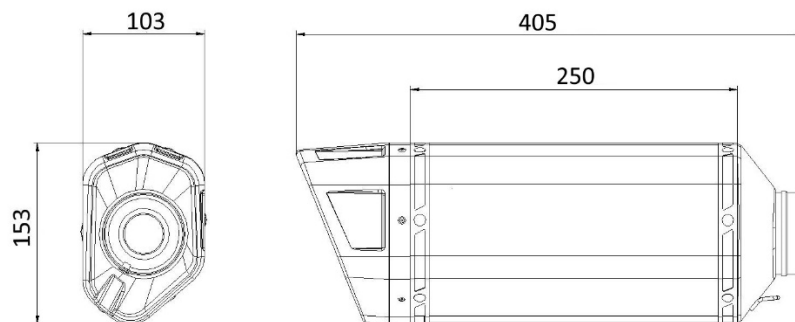

Especificações técnicas

SR-1 TITÂNIO BLACK

Características

Material do corpo	Titânio preto
Material da tampa dianteira	Aço inoxidável
Material da tampa traseira	Carbono
Material interno silenciador	Aço inoxidável
Material tubo conector	Titânio
Tipo fixação ao quadro	Suporte parafusado aço inoxidável
Comprimento total do corpo (mm)	250 mm
Diâmetro interno do acoplamento do silenciador (mm)	Ø 60
Presença dB-Killer	Sim
Peso silenciador	1.85 kg