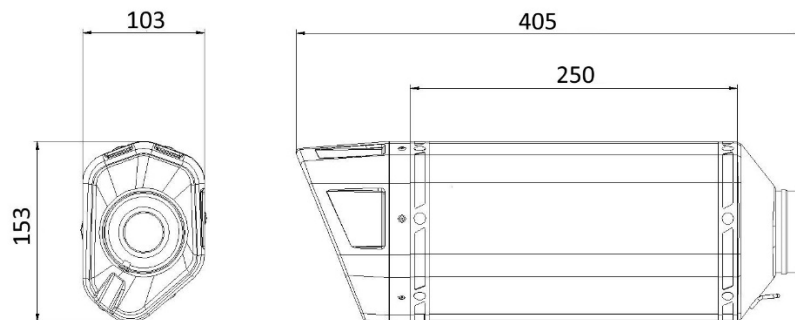

Technische Daten

SR-1 TITAN BLACK

Eigenschaften

Körpermaterial	Schwarz titan
Material der Hinterkappe	Edelstahl
Material der Vorderkappe	Carbon
Inneres Endschalldämpfersmaterial	Edelstahl
Material des Verbindungsrohrs	Titan
Rahmen-Fixierungsart	Verschraubte Halterung aus Edelstahl
Gesamte Körperlänge	250 mm
Inneres Kupplungsdurchmesser des Dämpfers	Ø 60
Vorhandenes dB-Killer	Ja
Dämpfergewicht	1.85 kg