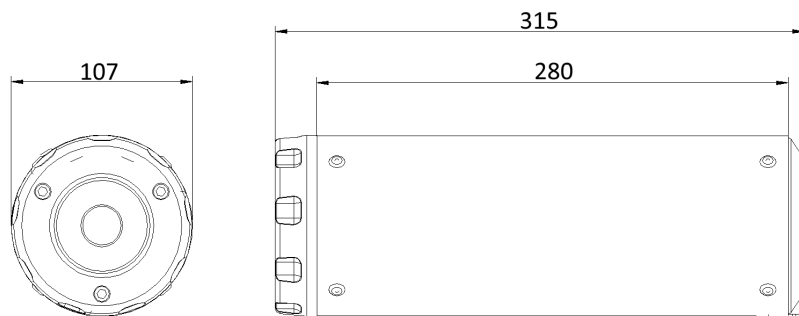

Technische Daten

HR-1 EDELSTAHL SCHWARZ

Eigenschaften

Körpermaterial	Schwarzedelstahl
Material der Hinterkappe	Edelstahl
Material der Vorderkappe	Aluminium
Inneres Endschalldämpfersmaterial	Edelstahl
Material des Verbindungsrohrs	Edelstahl
Rahmen-Fixierungsart	Verschraubte Halterung aus Edelstahl
Gesamte Körperlänge	280 mm
Inneres Kupplungsdurchmesser des Dämpfers	Ø 55
Vorhandenes dB-Killer	Ja
Dämpfergewicht	1.94 kg