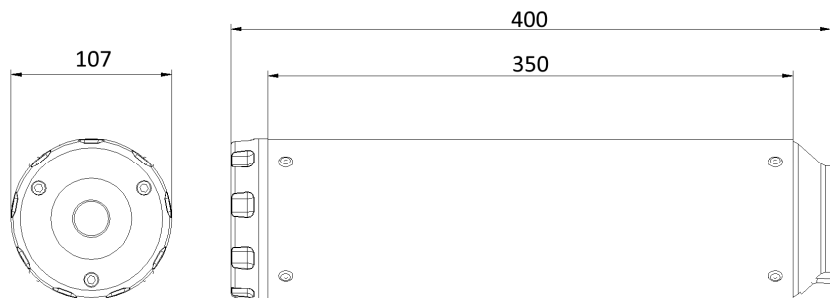

Características técnicas

HR-1 INOX BLACK

Características

Material del cuerpo	Acero inox negro
Material de la tapa delantera	Acero inox negro
Material de la tapa posterior	Aluminio
Material interno del silencioso	Acero inox
Material del tramo de conexión	Acero inox
Tipo de fijación al bastidor	Soporte atornillado de acero inox
Longitud total del cuerpo (mm)	350 mm
Díametro interno del acoplamiento al silencioso (mm)	Ø 66
Presencia del dB-Killer	Si
Peso del silencioso	2.23 kg