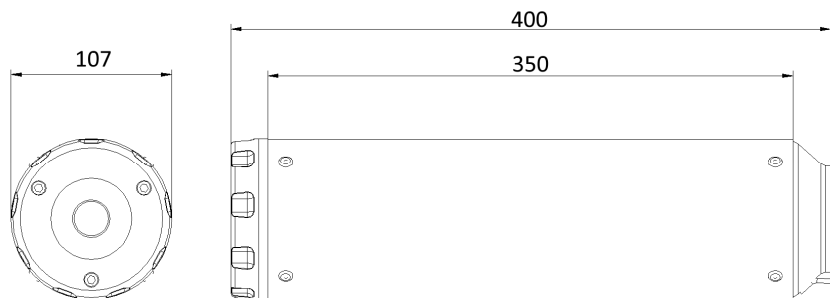

Caratteristiche tecniche

HR-1 INOX BLACK

Caratteristiche

Materiale corpo	Acciaio Inox Nero
Materiale fondello anteriore	Acciaio Inox Nero
Materiale fondello posteriore	Alluminio
Materiale interno silenziatore	Acciaio Inox
Materiale tubo raccordo	Acciaio Inox
Tipo fissaggio al telaio	Staffa avvitata in acciaio Inox
Lunghezza totale corpo (mm)	350 mm
Diametro interno innesto silenziatore (mm)	Ø 66
Presenza dB-Killer	Si
Peso silenziatore	2.23 kg