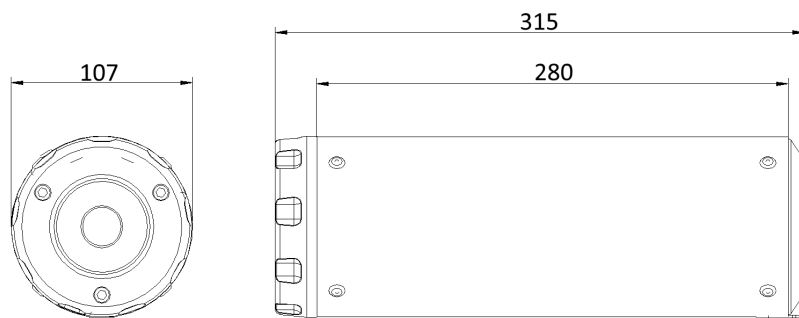

Caratteristiche tecniche

HR-1 INOX BLACK

Caratteristiche

Materiale corpo	Acciaio Inox Nero
Materiale fondello anteriore	Acciaio Inox
Materiale fondello posteriore	Alluminio
Materiale interno silenziatore	Acciaio Inox
Materiale tubo raccordo	Acciaio Inox
Tipo fissaggio al telaio	Staffa avvitata in acciaio Inox
Lunghezza totale corpo (mm)	280 mm
Diametro interno innesto silenziatore (mm)	Ø 55
Presenza dB-Killer	Si
Peso silenziatore	1.94 kg