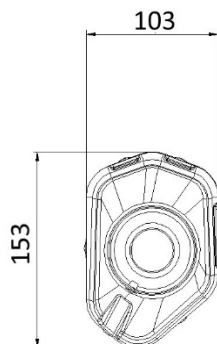

Especificações técnicas

SR-1 BLACK

Características

Material do corpo	Aço inoxidável preto
Material da tampa dianteira	Aço inoxidável
Material da tampa traseira	Carbono
Material interno silenciador	Aço inoxidável
Material tubo conector	Aço inoxidável
Tipo fixação ao quadro	Suporte parafusado aço inoxidável
Comprimento total do corpo (mm)	300 mm
Diâmetro interno do acoplamento do silenciador (mm)	Ø 55
Presença dB-Killer	Sim
Peso silenciador	2,3 kg