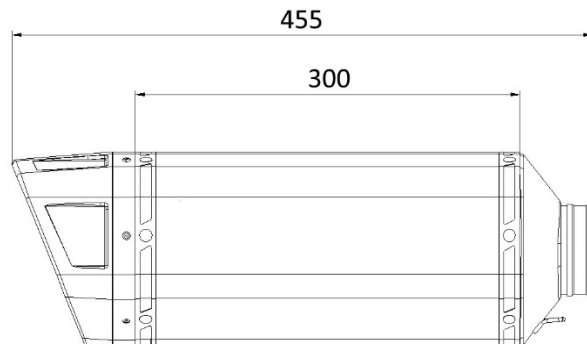

Especificações técnicas

SR-1 BLACK

Características

Material do corpo	Aço inoxidável preto
Material da tampa dianteira	Aço inoxidável
Material da tampa traseira	Carbono
Material interno silenciador	Aço inoxidável
Material tubo conector	Aço inoxidável
Tipo fixação ao quadro	Suporte parafusado aço inoxidável
Comprimento total do corpo (mm)	300 mm
Diâmetro interno do acoplamento do silenciador (mm)	Ø 55
Presença dB-Killer	Sim
Peso silenciador	2,3 kg