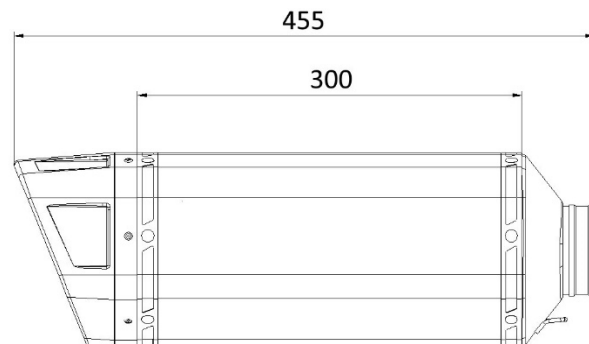

Technische Daten

SR-1 BLACK

Eigenschaften

Körpermaterial	Schwarzedelstahl
Material der Hinterkappe	Edelstahl
Material der Vorderkappe	Carbon
Inneres Endschalldämpfersmaterial	Edelstahl
Material des Verbindungsrohrs	Edelstahl
Rahmen-Fixierungsart	Verschraubte Halterung aus Edelstahl
Gesamte Körperlänge	300 mm
Inneres Kupplungsdurchmesser des Dämpfers	Ø 55
Vorhandenes dB-Killer	Ja
Dämpfersgewicht	2,3 kg