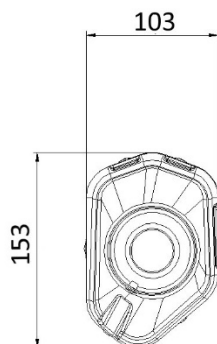

Technische Daten

SR-1 BLACK

Eigenschaften

Körpermaterial	Schwarzedelstahl
Material der Hinterkappe	Edelstahl
Material der Vorderkappe	Carbon
Inneres Endschalldämpfersmaterial	Edelstahl
Material des Verbindungsrohrs	Edelstahl
Rahmen-Fixierungsart	Verschraubte Halterung aus Edelstahl
Gesamte Körperlänge	300 mm
Inneres Kupplungsdurchmesser des Dämpfers	Ø 55
Vorhandenes dB-Killer	Ja
Dämpfersgewicht	2,3 kg