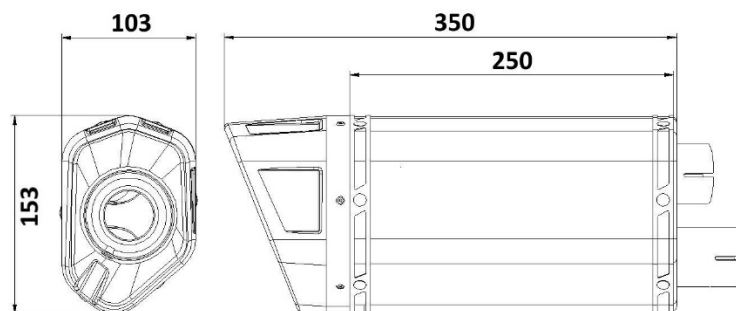

# Technische Daten

### Eigenschaften

Körpermaterial	Titan
Material der Hinterkappe	Edelstahl
Material der Vorderkappe	Carbon
Inneres Endschalldämpfersmaterial	Edelstahl
Material des Verbindungsrohrs	///
Rahmen-Fixierungsart	Verschraubte Halterung aus Edelstahl
Gesamte Körperlänge	250 mm
Inneres Kupplungsdurchmesser des Dämpfers	Ø 46 x2
Vorhandenes dB-Killer	Ja
Dämpfersgewicht	2.05 kg