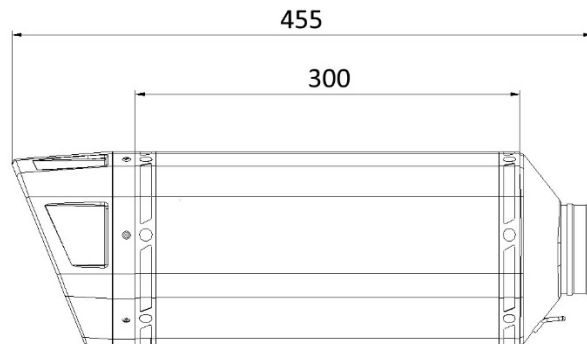

# Características técnicas

### Características

Material del cuerpo	Acero inox negro
Material de la tapa delantera	Acero inox
Material de la tapa posterior	Carbono
Material interno del silencioso	Acero inox
Material del tramo de conexión	Acero inox
Tipo de fijación al bastidor	Soporte atornillado de acero inox
Longitud total del cuerpo (mm)	300 mm
Díametro interno del acoplamiento al silencioso (mm)	Ø 55
Presencia del dB-Killer	Si
Peso del silencioso	2,3 kg