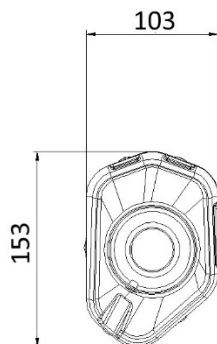

### Características

Material del cuerpo	Acero inox negro
Material de la tapa delantera	Acero inox
Material de la tapa posterior	Carbono
Material interno del silencioso	Acero inox
Material del tramo de conexión	Acero inox
Tipo de fijación al bastidor	Soporte atornillado de acero inox
Longitud total del cuerpo (mm)	300 mm
Díametro interno del acoplamiento al silencioso (mm)	Ø 55
Presencia del dB-Killer	Si
Peso del silencioso	2,3 kg