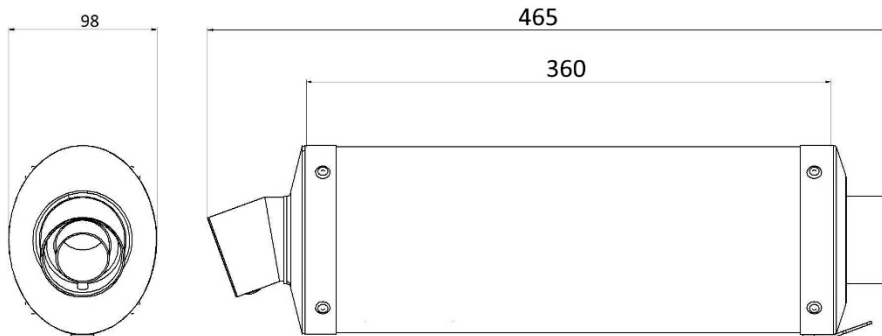

Características técnicas

DAKAR BLACK

Características

Material del cuerpo	Acero inox negro
Material de la tapa delantera	Acero inox
Material de la tapa posterior	Acero inox
Material interno del silencioso	Acero inox
Material del tramo de conexión	Acero inox
Tipo de fijación al bastidor	Soporte atornillado de acero inox
Longitud total del cuerpo (mm)	360 mm
Díametro interno del acoplamiento al silencioso (mm)	Ø 55
Presencia del dB-Killer	Si
Peso del silencioso	2.00 kg