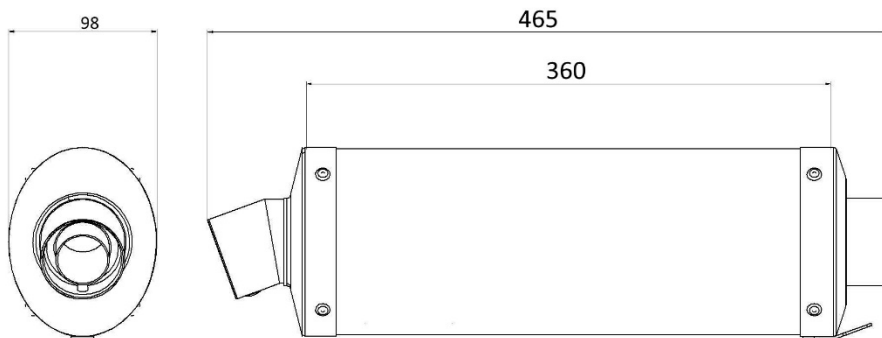

Caractéristiques techniques

DAKAR

Caractéristiques

Matériau corps silencieux	Acier inox
Matériau embout entrée silencieux	Acier inox
Matériau embout sortie silencieux	Acier inox
Matériau interne silencieux	Acier inox
Matériau tube de raccord	Acier inox
Type de fixation	Patte vissée en acier inox
Longueur totale corps silencieux (mm)	360 mm
Diamètre interne entrée silencieux (mm)	Ø 55
Chicane présente	Oui
Poids silencieux	2.00 kg