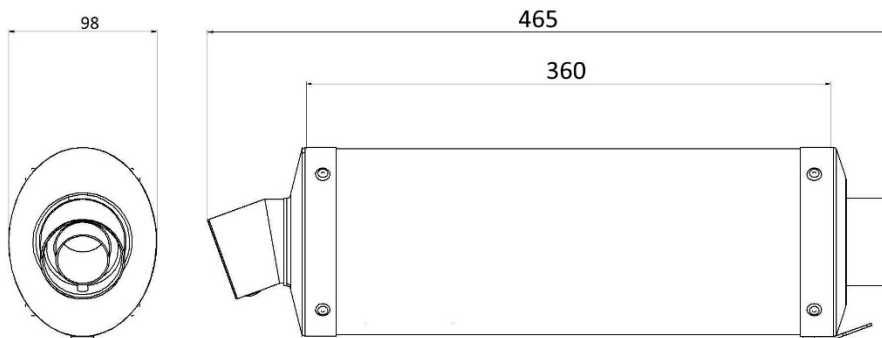

Caractéristiques techniques

DAKAR BLACK

Caractéristiques

Matériau corps silencieux	Acier inox noir
Matériau embout entrée silencieux	Acier inox
Matériau embout sortie silencieux	Acier inox
Matériau interne silencieux	Acier inox
Matériau tube de raccord	Acier inox
Type de fixation	Patte vissée en acier inox
Longueur totale corps silencieux (mm)	360 mm
Diamètre interne entrée silencieux (mm)	Ø 55
Chicane présente	Oui
Poids silencieux	2.00 kg