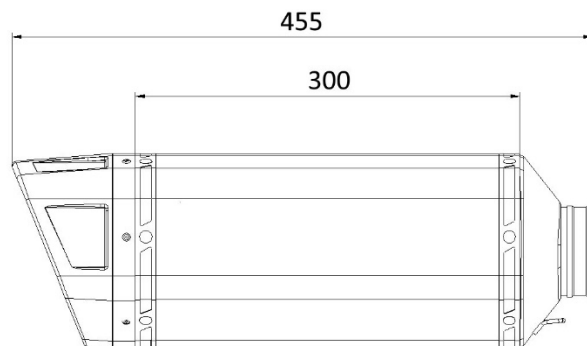

# Caratteristiche tecniche

### Caratteristiche

Materiale corpo	Acciaio Inox Nero
Materiale fondello anteriore	Acciaio Inox
Materiale fondello posteriore	Fibra di carbonio
Materiale interno silenziatore	Acciaio Inox
Materiale tubo raccordo	Acciaio Inox
Tipo fissaggio al telaio	Staffa avvitata in acciaio Inox
Lunghezza totale corpo (mm)	300 mm
Diametro interno innesto silenziatore (mm)	Ø 55
Presenza dB-Killer	Si
Peso silenziatore	2,3 kg