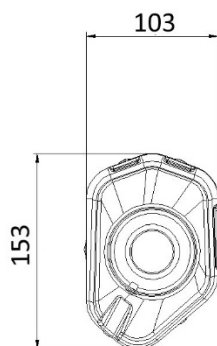

# Caratteristiche tecniche

### Caratteristiche

Materiale corpo	Acciaio Inox Nero
Materiale fondello anteriore	Acciaio Inox
Materiale fondello posteriore	Fibra di carbonio
Materiale interno silenziatore	Acciaio Inox
Materiale tubo raccordo	Acciaio Inox
Tipo fissaggio al telaio	Staffa avvitata in acciaio Inox
Lunghezza totale corpo (mm)	300 mm
Diametro interno innesto silenziatore (mm)	Ø 55
Presenza dB-Killer	Si
Peso silenziatore	2,3 kg