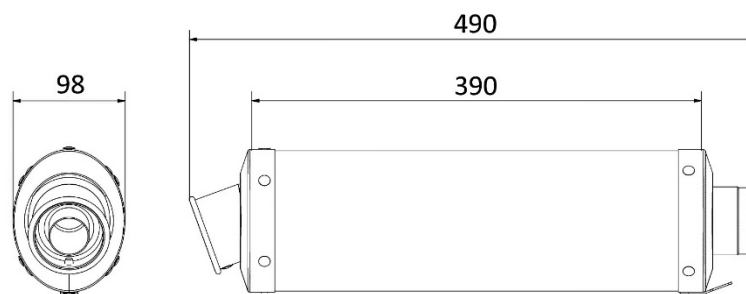

Caratteristiche tecniche

OVAL INOX BLACK

Caratteristiche

Materiale corpo	Acciaio Inox Nero
Materiale fondello anteriore	Acciaio Inox
Materiale fondello posteriore	Acciaio Inox
Materiale interno silenziatore	Acciaio Inox
Materiale tubo raccordo	Acciaio Inox
Tipo fissaggio al telaio	Fascetta in acciaio Inox
Lunghezza totale corpo (mm)	390 mm
Diametro interno innesto silenziatore (mm)	Ø 55
Presenza dB-Killer	Si
Peso silenziatore	2.13 kg