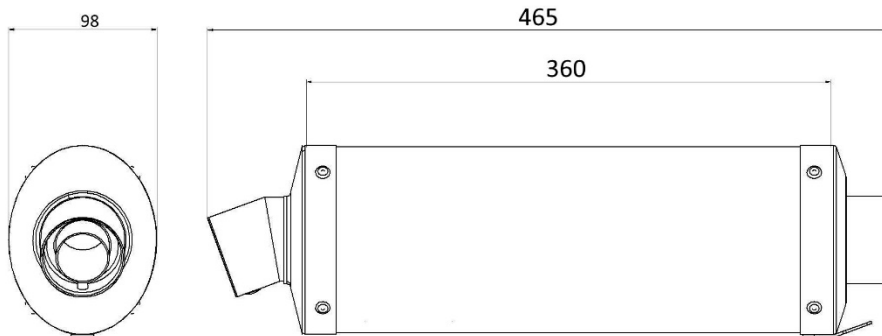

Caratteristiche tecniche

DAKAR

Caratteristiche

Materiale corpo	Acciaio Inox
Materiale fondello anteriore	Acciaio Inox
Materiale fondello posteriore	Acciaio Inox
Materiale interno silenziatore	Acciaio Inox
Materiale tubo raccordo	Acciaio Inox
Tipo fissaggio al telaio	Staffa avvitata in acciaio Inox
Lunghezza totale corpo (mm)	360 mm
Diametro interno innesto silenziatore (mm)	Ø 55
Presenza dB-Killer	Si
Peso silenziatore	2.00 kg