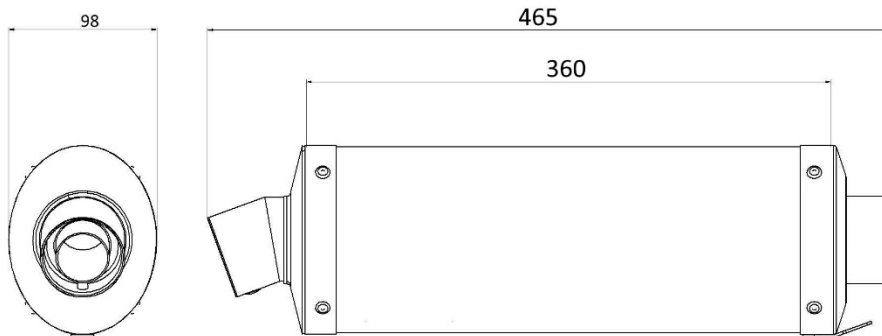

Caratteristiche tecniche

DAKAR BLACK

Caratteristiche

Materiale corpo	Acciaio Inox Nero
Materiale fondello anteriore	Acciaio Inox
Materiale fondello posteriore	Acciaio Inox
Materiale interno silenziatore	Acciaio Inox
Materiale tubo raccordo	Acciaio Inox
Tipo fissaggio al telaio	Staffa avvitata in acciaio Inox
Lunghezza totale corpo (mm)	360 mm
Diametro interno innesto silenziatore (mm)	Ø 55
Presenza dB-Killer	Si
Peso silenziatore	2.00 kg