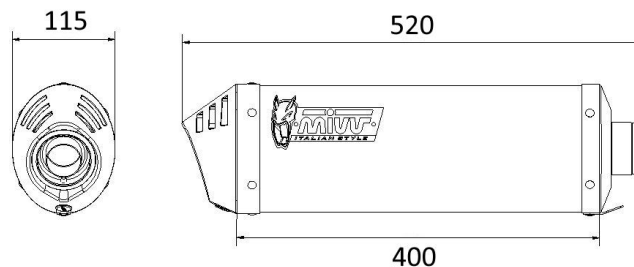

Características técnicas

OVAL INOX

Características

Material del cuerpo	Acero inox
Material de la tapa delantera	Acero inox
Material de la tapa posterior	Carbono
Material interno del silencioso	Acero inox
Material del tramo de conexión	Acero inox
Tipo de fijación al bastidor	Soporte atornillado de acero inox
Longitud total del cuerpo (mm)	400 mm
Díametro interno del acoplamiento al silencioso (mm)	Ø 55
Presencia del dB-Killer	Si
Peso del silencioso	2,37 kg