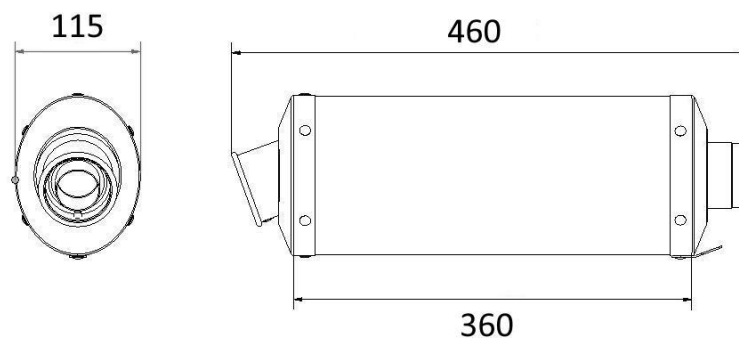

# Caratteristiche tecniche

### Caratteristiche

Materiale corpo	Acciaio Inox
Materiale fondello anteriore	Acciaio Inox
Materiale fondello posteriore	Acciaio Inox
Materiale interno silenziatore	Acciaio Inox
Materiale tubo raccordo	Acciaio Inox
Tipo fissaggio al telaio	Staffa avvitata in acciaio Inox
Lunghezza totale corpo (mm)	360 mm
Diametro interno innesto silenziatore (mm)	Ø 55
Presenza dB-Killer	Si
Peso silenziatore	2,39 kg