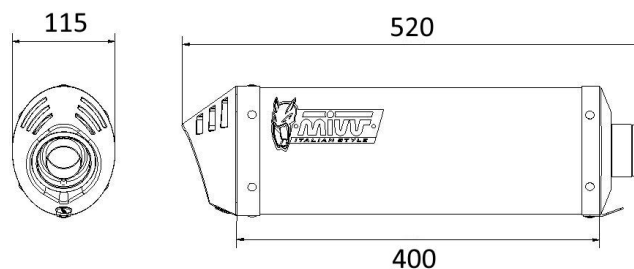

# Caratteristiche tecniche

### Caratteristiche

Materiale corpo	Acciaio Inox
Materiale fondello anteriore	Acciaio Inox
Materiale fondello posteriore	Fibra di carbonio
Materiale interno silenziatore	Acciaio Inox
Materiale tubo raccordo	Acciaio Inox
Tipo fissaggio al telaio	Staffa avvitata in acciaio Inox
Lunghezza totale corpo (mm)	400 mm
Diametro interno innesto silenziatore (mm)	Ø 55
Presenza dB-Killer	Si
Peso silenziatore	2,37 kg