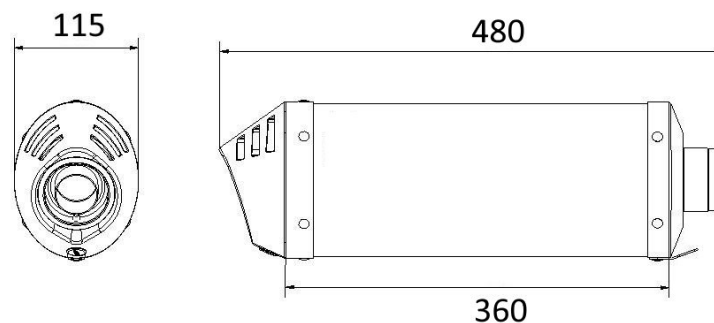

Caratteristiche tecniche

OVAL BLACK

Caratteristiche

| | |
|--|---------------------------------|
| Materiale corpo | Acciaio Inox Nero |
| Materiale fondello anteriore | Acciaio Inox |
| Materiale fondello posteriore | Fibra di carbonio |
| Materiale interno silenziatore | Acciaio Inox |
| Materiale tubo raccordo | Acciaio Inox |
| Tipo fissaggio al telaio | Staffa avvitata in acciaio Inox |
| Lunghezza totale corpo (mm) | 360 mm |
| Diametro interno innesto silenziatore (mm) | Ø 55 |
| Presenza dB-Killer | Si |
| Peso silenziatore | 2,30 kg |