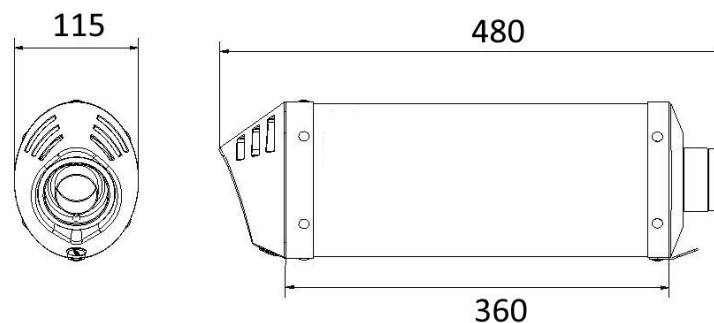

# Características técnicas

### Características

Material del cuerpo	Acero inox negro
Material de la tapa delantera	Acero inox
Material de la tapa posterior	Carbono
Material interno del silencioso	Acero inox
Material del tramo de conexión	Acero inox
Tipo de fijación al bastidor	Soporte atornillado de acero inox
Longitud total del cuerpo (mm)	360 mm
Díametro interno del acoplamiento al silencioso (mm)	Ø 55
Presencia del dB-Killer	Si
Peso del silencioso	2,30 kg