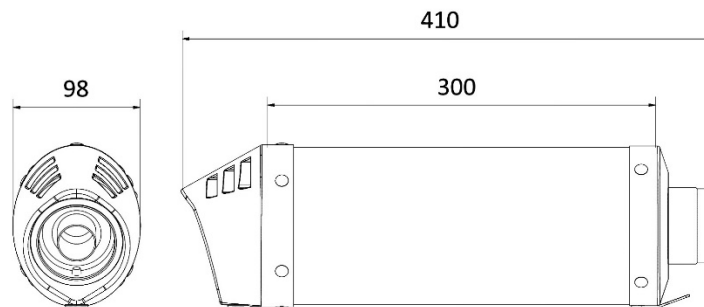

### Eigenschaften

Körpermaterial	Schwarzedelstahl
Material der Hinterkappe	Edelstahl
Material der Vorderkappe	Carbon
Inneres Endschalldämpfersmaterial	Edelstahl
Material des Verbindungsrohrs	Edelstahl
Rahmen-Fixierungsart	Verschraubte Halterung aus Edelstahl
Gesamte Körperlänge	300 mm
Inneres Kupplungsdurchmesser des Dämpfers	Ø 55
Vorhandenes dB-Killer	Ja
Dämpfergewicht	2.10 kg