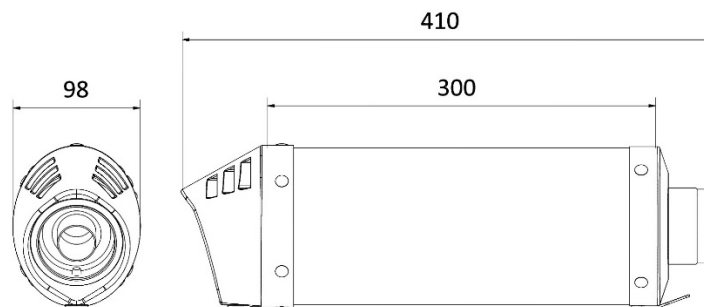

Características técnicas

OVAL INOX BLACK

Características

Material del cuerpo	Acero inox negro
Material de la tapa delantera	Acero inox
Material de la tapa posterior	Carbono
Material interno del silencioso	Acero inox
Material del tramo de conexión	Acero inox
Tipo de fijación al bastidor	Soporte atornillado de acero inox
Longitud total del cuerpo (mm)	300 mm
Díametro interno del acoplamiento al silencioso (mm)	Ø 55
Presencia del dB-Killer	Si
Peso del silencioso	2.10 kg