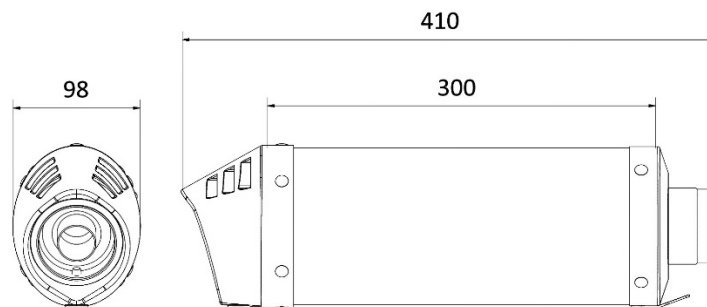

Caratteristiche tecniche

OVAL INOX BLACK

Caratteristiche

Materiale corpo	Acciaio Inox Nero
Materiale fondello anteriore	Acciaio Inox
Materiale fondello posteriore	Fibra di carbonio
Materiale interno silenziatore	Acciaio Inox
Materiale tubo raccordo	Acciaio Inox
Tipo fissaggio al telaio	Staffa avvitata in acciaio Inox
Lunghezza totale corpo (mm)	300 mm
Diametro interno innesto silenziatore (mm)	Ø 55
Presenza dB-Killer	Si
Peso silenziatore	2.10 kg