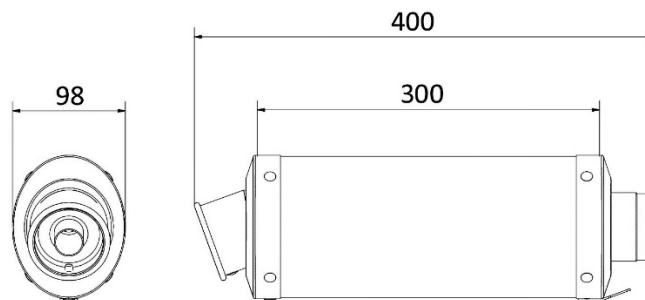

Caratteristiche tecniche

OVAL INOX

Caratteristiche

Materiale corpo	Acciaio Inox
Materiale fondello anteriore	Acciaio Inox
Materiale fondello posteriore	Acciaio Inox
Materiale interno silenziatore	Acciaio Inox
Materiale tubo raccordo	Acciaio Inox
Tipo fissaggio al telaio	Staffa avvitata in acciaio Inox
Lunghezza totale corpo (mm)	300 mm
Diametro interno innesto silenziatore (mm)	Ø 55
Presenza dB-Killer	Si
Peso silenziatore	2.05 kg