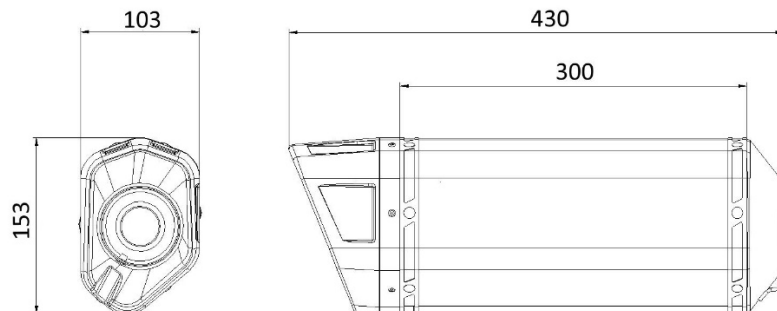

Technische Daten

SR-1 TITAN BLACK

Eigenschaften

Körpermaterial	Schwarz titan
Material der Hinterkappe	Edelstahl
Material der Vorderkappe	Carbon
Inneres Endschalldämpfersmaterial	Edelstahl
Material des Verbindungsrohrs	Edelstahl
Rahmen-Fixierungsart	Verschraubte Halterung aus Edelstahl
Gesamte Körperlänge	300 mm
Inneres Kupplungsdurchmesser des Dämpfers	Ø 60
Vorhandenes dB-Killer	Ja
Dämpfergewicht	1.85 kg