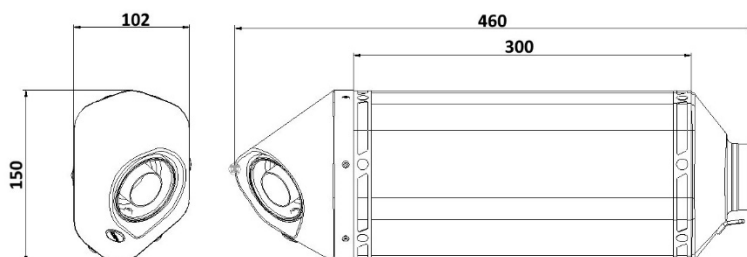

# Especificações técnicas

### Características

Material do corpo	Aço inoxidável
Material da tampa dianteira	Aço inoxidável
Material da tampa traseira	Carbono
Material interno silenciador	Aço inoxidável
Material tubo conector	Aço inoxidável
Tipo fixação ao quadro	Suporte parafusado aço inoxidável
Comprimento total do corpo (mm)	300 mm
Diâmetro interno do acoplamento do silenciador (mm)	Ø 55
Presença dB-Killer	Sim
Peso silenciador	2,3 kg