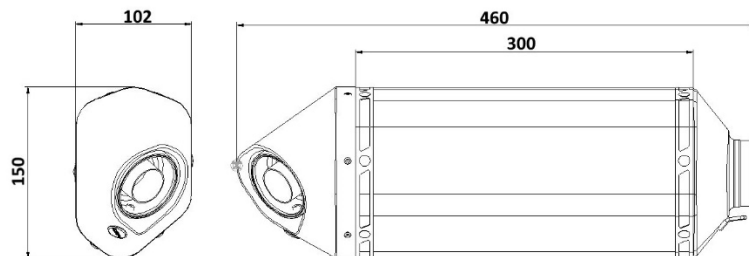

Caratteristiche tecniche

SPEED EDGE INOX

Caratteristiche

Materiale corpo	Acciaio Inox
Materiale fondello anteriore	Acciaio Inox
Materiale fondello posteriore	Fibra di carbonio
Materiale interno silenziatore	Acciaio Inox
Materiale tubo raccordo	Acciaio Inox
Tipo fissaggio al telaio	Staffa avvitata in acciaio Inox
Lunghezza totale corpo (mm)	300 mm
Diametro interno innesto silenziatore (mm)	Ø 55
Presenza dB-Killer	Si
Peso silenziatore	2,3 kg