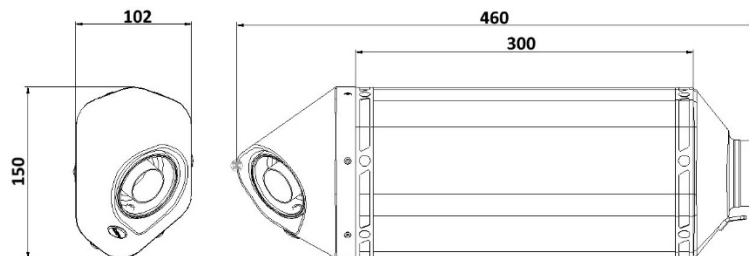

Características técnicas

SPEED EDGE INOX

Características

Material del cuerpo	Acero inox
Material de la tapa delantera	Acero inox
Material de la tapa posterior	Carbono
Material interno del silencioso	Acero inox
Material del tramo de conexión	Acero inox
Tipo de fijación al bastidor	Soporte atornillado de acero inox
Longitud total del cuerpo (mm)	300 mm
Díametro interno del acoplamiento al silencioso (mm)	Ø 55
Presencia del dB-Killer	Si
Peso del silencioso	2,3 kg