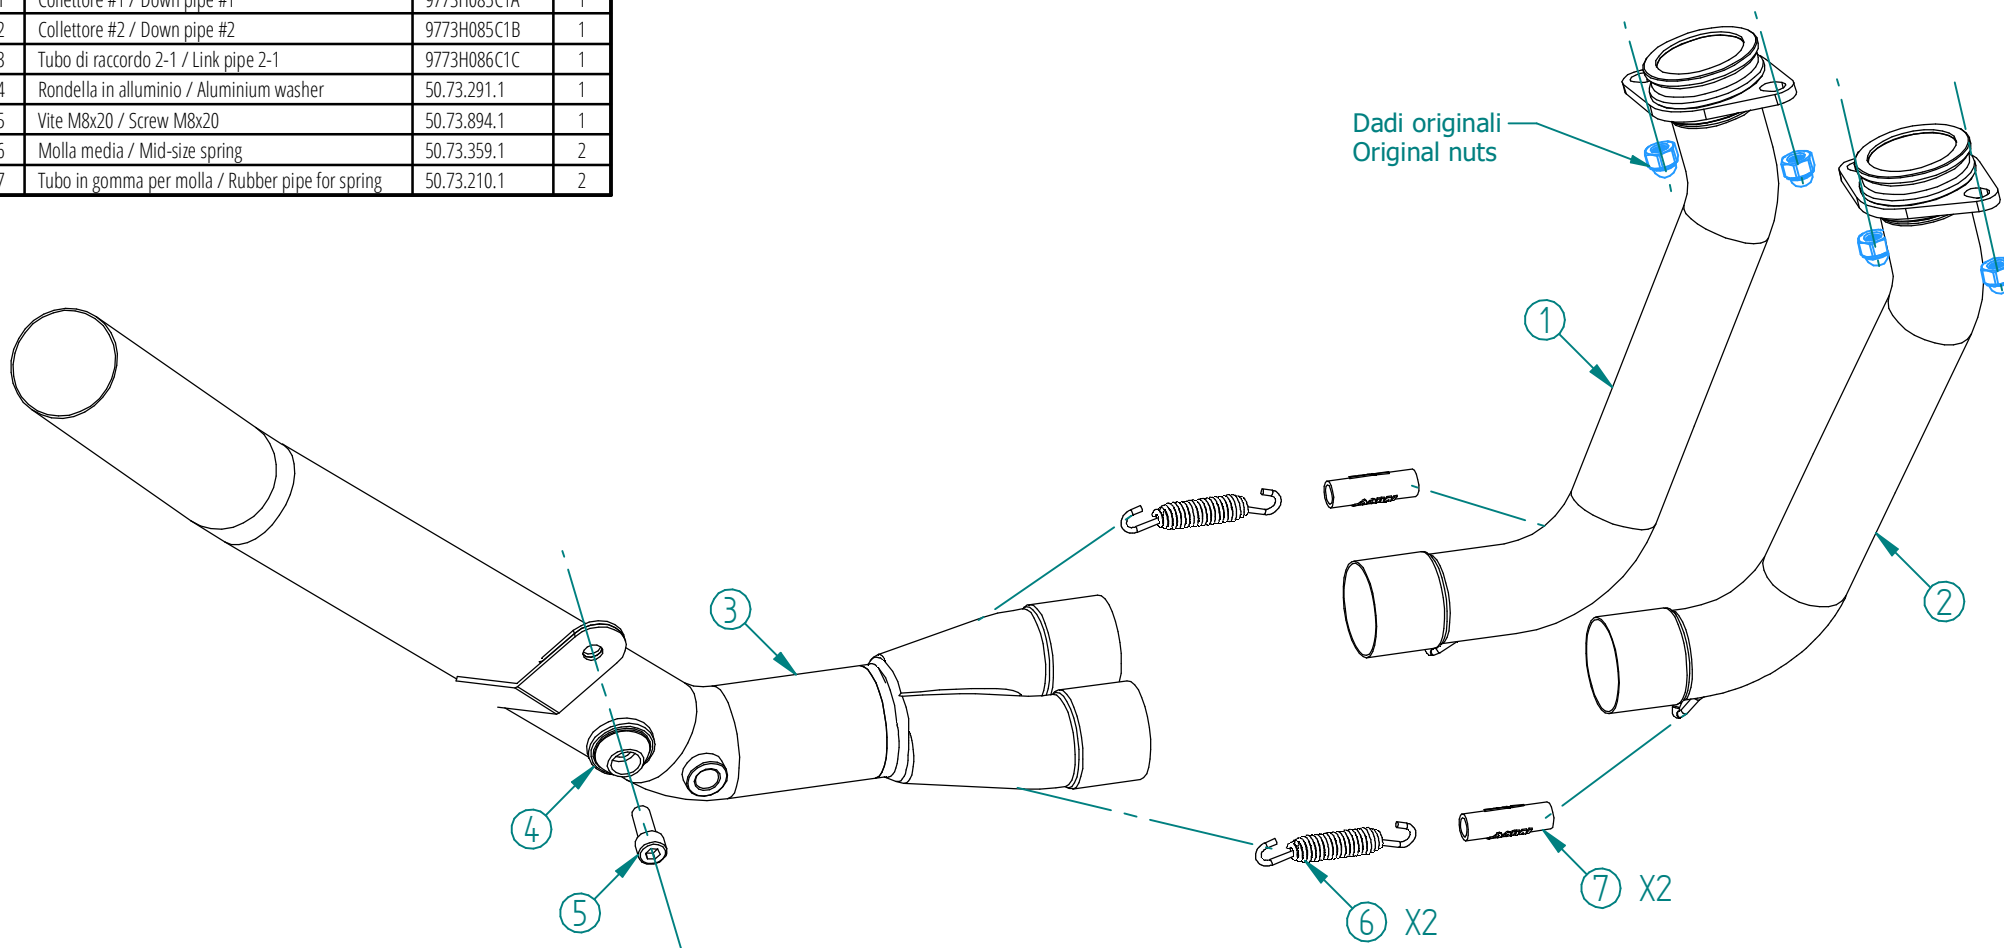

#	DESCRIPTION	PART NUMBER	QTY
1	Collettore #1 / Down pipe #1	9773H085C1A	1
2	Collettore #2 / Down pipe #2	9773H085C1B	1
3	Tubo di raccordo 2-1 / Link pipe 2-1	9773H086C1C	1
4	Rondella in alluminio / Aluminium washer	50.73.291.1	1
5	Vite M8x20 / Screw M8x20	50.73.894.1	1
6	Molla media / Mid-size spring	50.73.359.1	2
7	Tubo in gomma per molla / Rubber pipe for spring	50.73.210.1	2

H.086.C1

- Monta sia con silenziatori MIVV che con lo scarico originale
- Compatible with both MIVV and original silencers