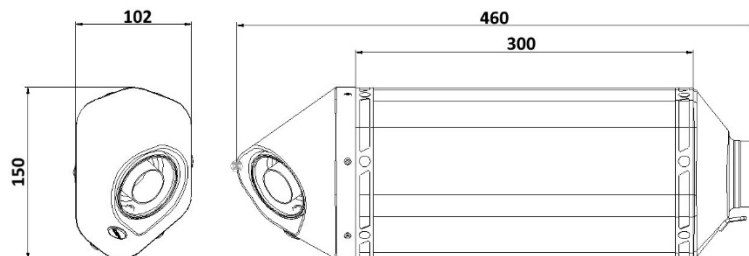

Especificações técnicas

SPEED EDGE BLACK

Características

Material do corpo	Aço inoxidável preto
Material da tampa dianteira	Aço inoxidável
Material da tampa traseira	Carbono
Material interno silenciador	Aço inoxidável
Material tubo conector	Aço inoxidável
Tipo fixação ao quadro	Suporte parafusado aço inoxidável
Comprimento total do corpo (mm)	300 mm
Diâmetro interno do acoplamento do silenciador (mm)	Ø 55
Presença dB-Killer	Sim
Peso silenciador	2,3 kg