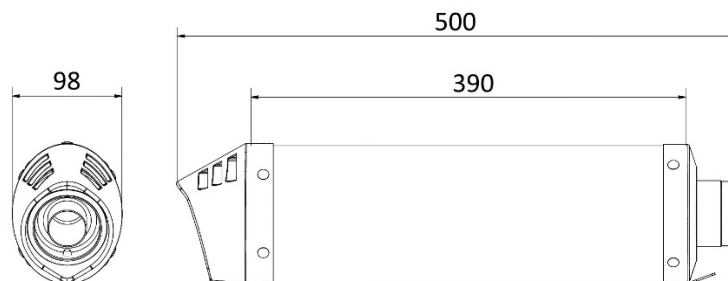

Technische Daten

OVAL EDELSTAHL SCHWARZ

Eigenschaften

Körpermaterial	Schwarzedelstahl
Material der Hinterkappe	Edelstahl
Material der Vorderkappe	Carbon
Inneres Endschalldämpfersmaterial	Edelstahl
Material des Verbindungsrohrs	Edelstahl
Rahmen-Fixierungsart	Schelle aus Edelstahl
Gesamte Körperlänge	390 mm
Inneres Kupplungsdurchmesser des dämpfers	Ø 55
Vorhandenes dB-Killer	Ja
Dämpfersgewicht	2.20 kg