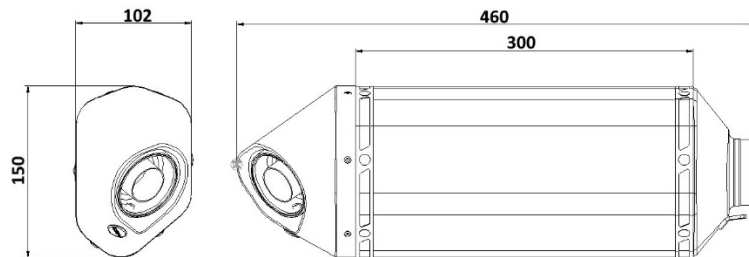

Technische Daten

SPEED EDGE BLACK

Eigenschaften

Körpermaterial	Schwarzedelstahl
Material der Hinterkappe	Edelstahl
Material der Vorderkappe	Carbon
Inneres Endschalldämpfersmaterial	Edelstahl
Material des Verbindungsrohrs	Edelstahl
Rahmen-Fixierungsart	Verschraubte Halterung aus Edelstahl
Gesamte Körperlänge	300 mm
Inneres Kupplungsdurchmesser des Dämpfers	Ø 55
Vorhandenes dB-Killer	Ja
Dämpfergewicht	2,3 kg