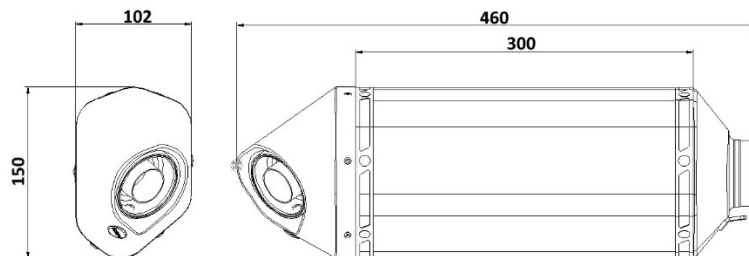

# Características técnicas

## SPEED EDGE BLACK

### Características

Material del cuerpo	Acero inox negro
Material de la tapa delantera	Acero inox
Material de la tapa posterior	Carbono
Material interno del silencioso	Acero inox
Material del tramo de conexión	Acero inox
Tipo de fijación al bastidor	Soporte atornillado de acero inox
Longitud total del cuerpo (mm)	300 mm
Díametro interno del acoplamiento al silencioso (mm)	Ø 55
Presencia del dB-Killer	Si
Peso del silencioso	2,3 kg