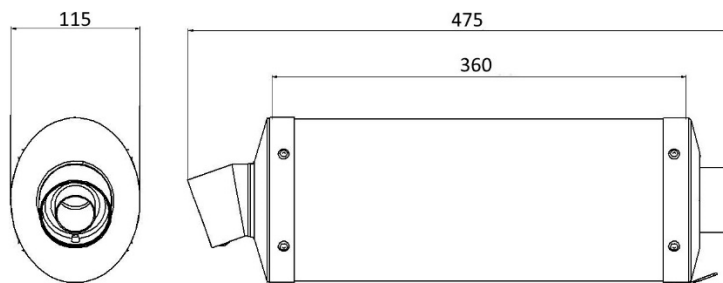

## Caratteristiche tecniche

### Caratteristiche

Materiale corpo	Acciaio Inox Nero
Materiale fondello anteriore	Acciaio Inox
Materiale fondello posteriore	Acciaio Inox
Materiale interno silenziatore	Acciaio Inox
Materiale tubo raccordo	Acciaio Inox
Tipo fissaggio al telaio	Staffa avvitata in acciaio Inox
Lunghezza totale corpo (mm)	360 mm
Diametro interno innesto silenziatore (mm)	Ø 55
Presenza dB-Killer	Si
Peso silenziatore	1.95 kg