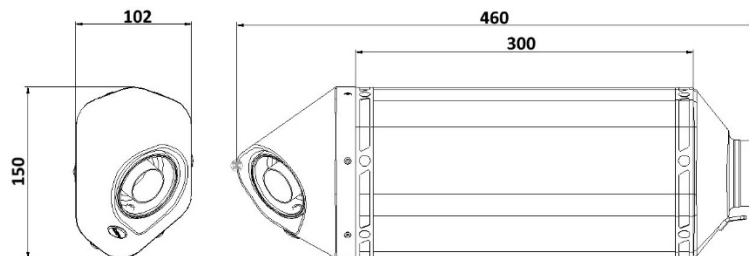

Caratteristiche tecniche

SPEED EDGE BLACK

Caratteristiche

Materiale corpo	Acciaio Inox Nero
Materiale fondello anteriore	Acciaio Inox
Materiale fondello posteriore	Fibra di carbonio
Materiale interno silenziatore	Acciaio Inox
Materiale tubo raccordo	Acciaio Inox
Tipo fissaggio al telaio	Staffa avvitata in acciaio Inox
Lunghezza totale corpo (mm)	300 mm
Diametro interno innesto silenziatore (mm)	Ø 55
Presenza dB-Killer	Si
Peso silenziatore	2,3 kg