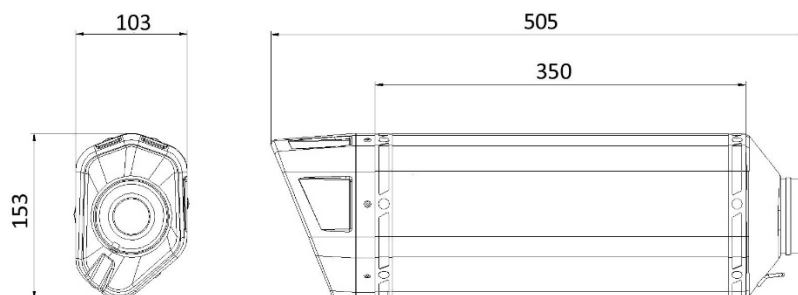

Especificações técnicas

SR-1 BLACK

Características

Material do corpo	Aço inoxidável preto
Material da tampa dianteira	Aço inoxidável
Material da tampa traseira	Carbono
Material interno silenciador	Aço inoxidável
Material tubo conector	Aço inoxidável
Tipo fixação ao quadro	Suporte parafusado aço inoxidável
Comprimento total do corpo (mm)	350 mm
Diâmetro interno do acoplamento do silenciador (mm)	Ø 66
Presença dB-Killer	Sim
Peso silenciador	2,5 kg