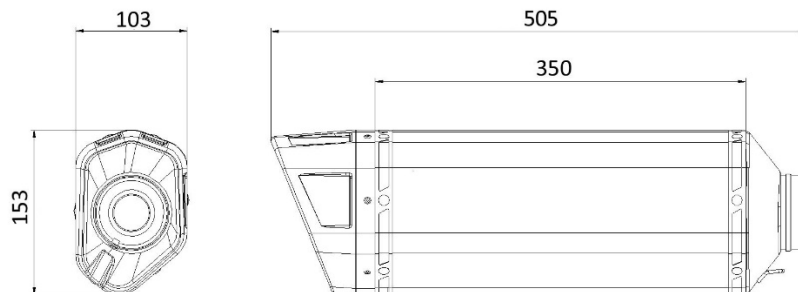

Características técnicas

SR-1 BLACK

Características

Material del cuerpo	Acero inox negro
Material de la tapa delantera	Acero inox
Material de la tapa posterior	Carbono
Material interno del silencioso	Acero inox
Material del tramo de conexión	Acero inox
Tipo de fijación al bastidor	Soporte atornillado de acero inox
Longitud total del cuerpo (mm)	350 mm
Díametro interno del acoplamiento al silencioso (mm)	Ø 66
Presencia del dB-Killer	Si
Peso del silencioso	2,5 kg