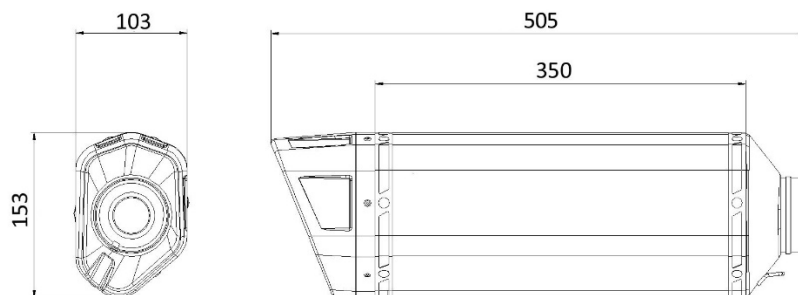

Technische Daten

SR-1 BLACK

Eigenschaften

Körpermaterial	Schwarzedelstahl
Material der Hinterkappe	Edelstahl
Material der Vorderkappe	Carbon
Inneres Endschalldämpfersmaterial	Edelstahl
Material des Verbindungsrohrs	Edelstahl
Rahmen-Fixierungsart	Verschraubte Halterung aus Edelstahl
Gesamte Körperlänge	350 mm
Inneres Kupplungsdurchmesser des Dämpfers	Ø 66
Vorhandenes dB-Killer	Ja
Dämpfergewicht	2,5 kg