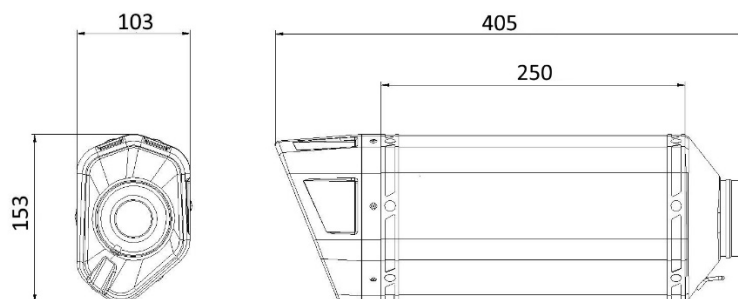

Technische Daten

SR-1 BLACK

Eigenschaften

Körpermaterial	Schwarzedelstahl
Material der Hinterkappe	Edelstahl
Material der Vorderkappe	Carbon
Inneres Endschalldämpfersmaterial	Edelstahl
Material des Verbindungsrohrs	Edelstahl
Rahmen-Fixierungsart	Verschraubte Halterung aus Edelstahl
Gesamte Körperlänge	250 mm
Inneres Kupplungsdurchmesser des Dämpfers	Ø 55
Vorhandenes dB-Killer	Ja
Dämpfersgewicht	2,00 kg