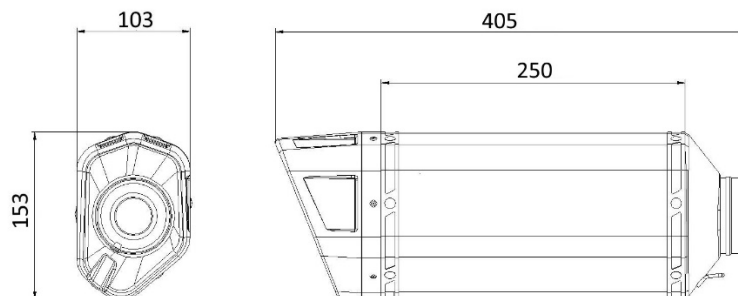

# Caratteristiche tecniche

### Caratteristiche

Materiale corpo	Acciaio Inox
Materiale fondello anteriore	Acciaio Inox
Materiale fondello posteriore	Fibra di carbonio
Materiale interno silenziatore	Acciaio Inox
Materiale tubo raccordo	Acciaio Inox
Tipo fissaggio al telaio	Staffa avvitata in acciaio Inox
Lunghezza totale corpo (mm)	250 mm
Diametro interno innesto silenziatore (mm)	Ø 55
Presenza dB-Killer	Si
Peso silenziatore	2,00 kg